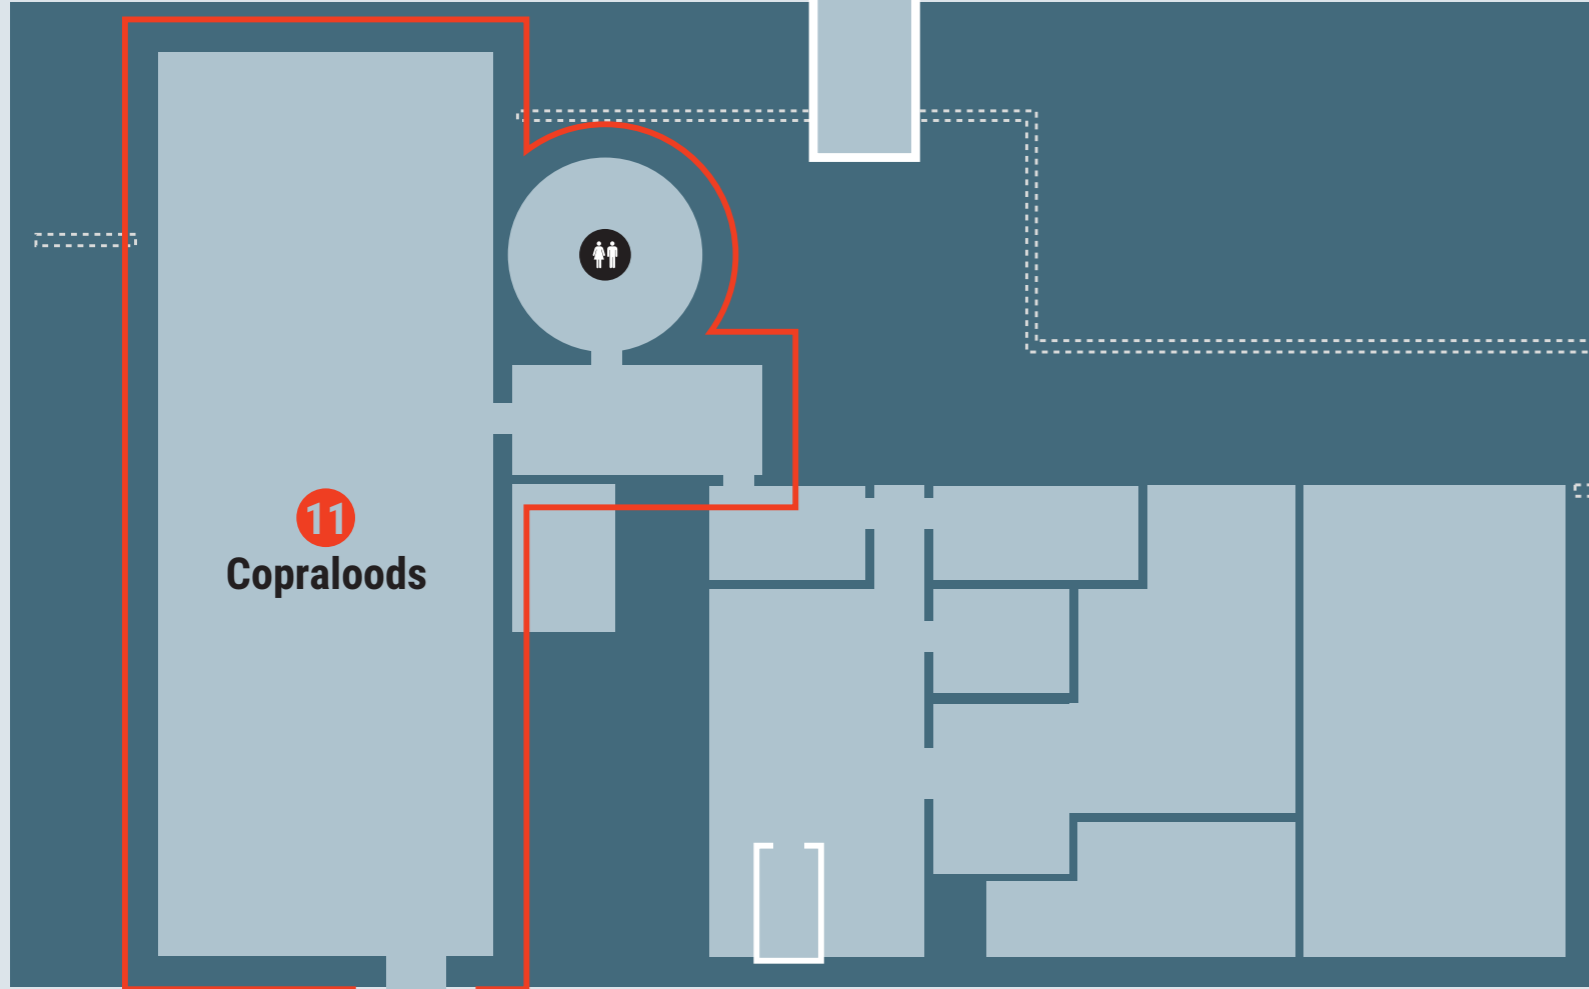

# Floorplan TEQnation

Room number	Name
1	Kalvermelk 1
2	Kalvermelk 2abc (upstairs)
4	Micro Mengerij
5	Loods 5
6	Loods 6
7	Loods 7
9	Nieuwe Fabriek
10	Silo 36
11	Copraloods
21	Jutekelder

ENTRANCE P2

Parking