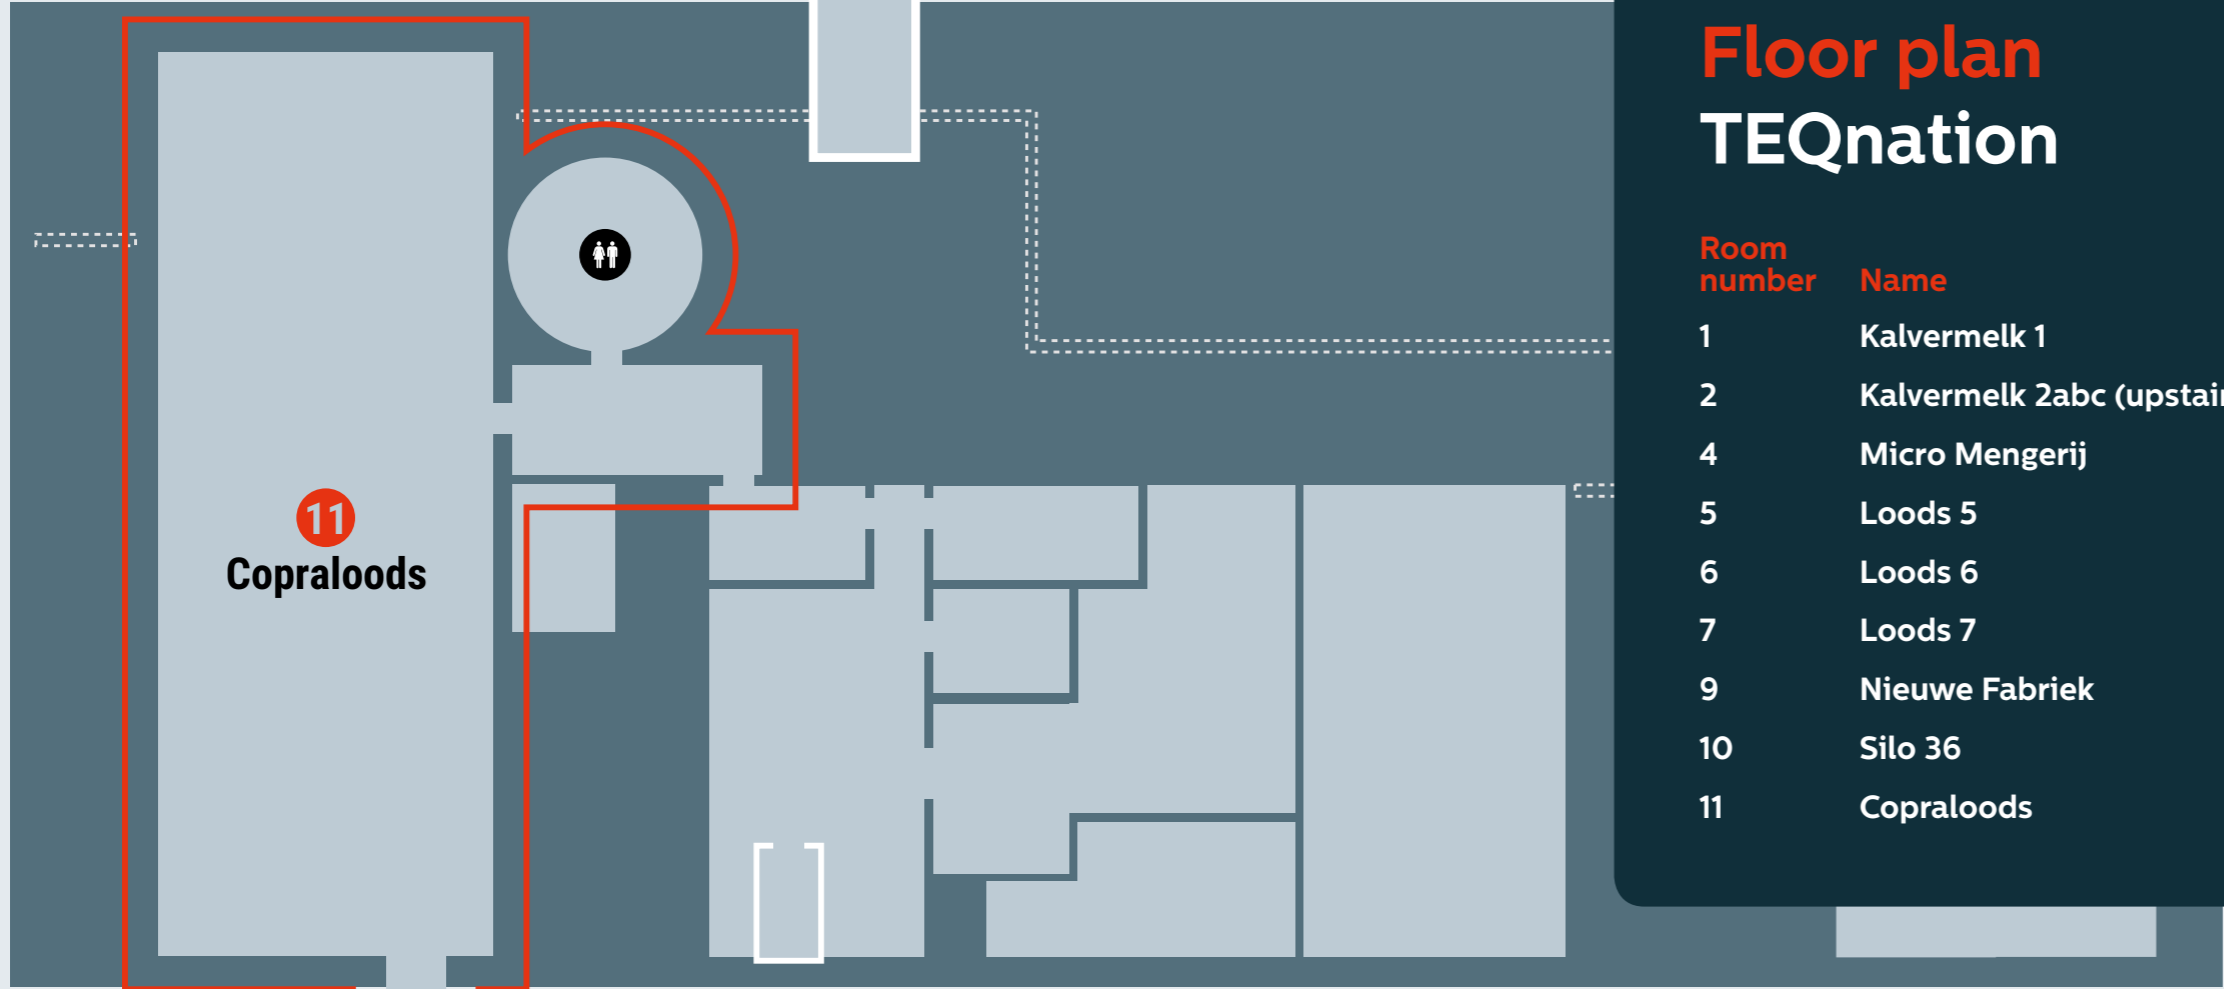

# Floor plan TEQnation

Room number	Name
1	Kalvermelk 1
2	Kalvermelk 2abc (upstairs)
4	Micro Mengerij
5	Loods 5
6	Loods 6
7	Loods 7
9	Nieuwe Fabriek
10	Silo 36
11	Copraloods

ENTRANCE P2

Parking

- |             |                  |              |                   |
|-------------|------------------|--------------|-------------------|
| 1. ABN AMRO | 5. NS            | 9. Open Web  | 13. Thales        |
| 2. Red Hat  | 6. Rijksoverheid | 10. Rabobank | 14. KLM           |
| 3. IBM      | 7. Capgemini     | 11. SUSE     | 15. Ordina        |
| 4. ING      | 8. Volksbank     | 12. Oracle   | 16. Smartboard.nl |